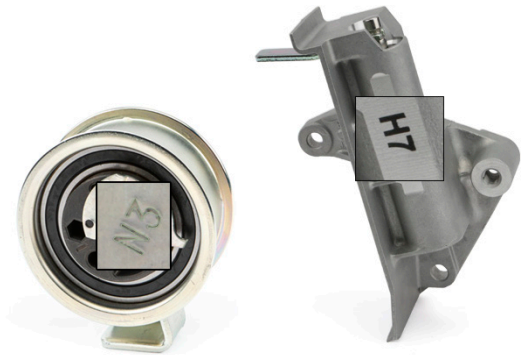

Κινητήρες: 1.2 TDI, 1.4 TDI, 1.9 TDI

Κωδικός

ανταλλακτικού: 531 0396 20 + 533 0039 10
 531 0436 20 + 533 0035 10

Για τη τρέχουσα λίστα ανατρέξτε στον κατάλογο

Για τα οχήματα που περιλαμβάνονται σε αυτή τη λίστα, να σιγουρευέστε πάντοτε για τον σωστό συνδυασμό τεντωτήρα και αποσβεστήρα κραδασμών (αμορτισεράκι).

Οι τεντωτήρες και οι αποσβεστήρες κραδασμών είναι απόλυτα σχεδιασμένοι να λειτουργούν σωστά μεταξύ τους και μόνο ο σωστός συνδυασμός διασφαλίζει τον ομαλότερο δυνατό χρονισμό του κινητήρα.

Η μίξη των εξαρτημάτων, μπορεί να οδηγήσει σε αυξημένη φθορά και ακόμα σε ζημιά των εξαρτημάτων του συστήματος.