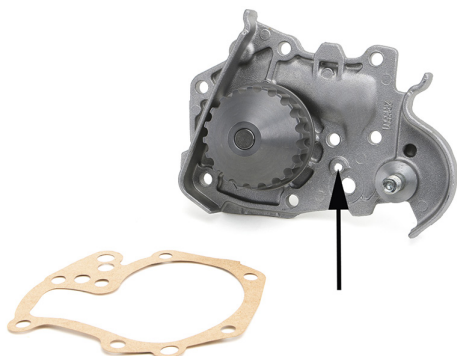

Εικόνα 1: παλιός σχεδιασμός

Προσοχή στις οδηγίες του κατασκευαστή του οχήματος!

Ζητάτε περισσότερα; Μπορούμε να βοηθήσουμε!
schaefflgr@schaeffler.com
www.schaeffler.gr

INA 0168