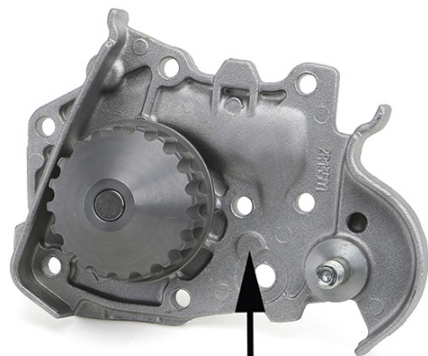

SERVICE INFO – INA 0168

Αντλία νερού 538 0021 10

Διαφοροποίηση στο κέλυφος

Κατασκευαστής: Dacia, Renault

Μοντέλα:

Dacia: Logan, Sandero

Renault: Clio, Kangoo, Megane

Κινητήρες: 1.4, 1.6

Κωδικός

ανταλλακτικού: 538 0021 10

Για τη τρέχουσα λίστα ανατρέξτε στον κατάλογο

Εικόνα 2: νέος σχεδιασμός

Η αντλία νερού 538 0021 10 έχει διαφοροποιηθεί. Στον νέο σχεδιασμό, μία από τις τρύπες του κέλυφους, έχει καταργηθεί (Εικ.2).